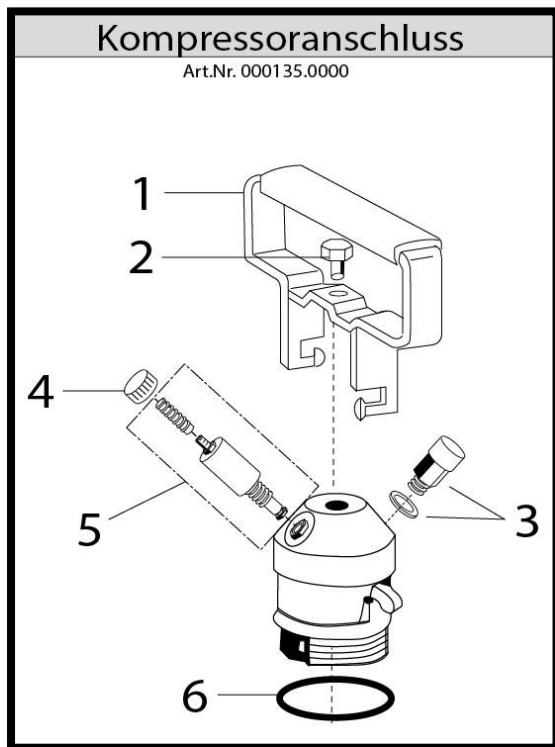

Gloria type Compressoraansluiting

POSITIE	BESTELNR.	OMSCHRIJVING
1	712360	Beugel greep compl.
2	609960	Zeskant schroef M8x10
3	725520	Veiligheidsventiel
	618170	Afdichting
4	306880	Ventielkapje
5	718260	Afblaasventiel
6	503460	O-ring OB